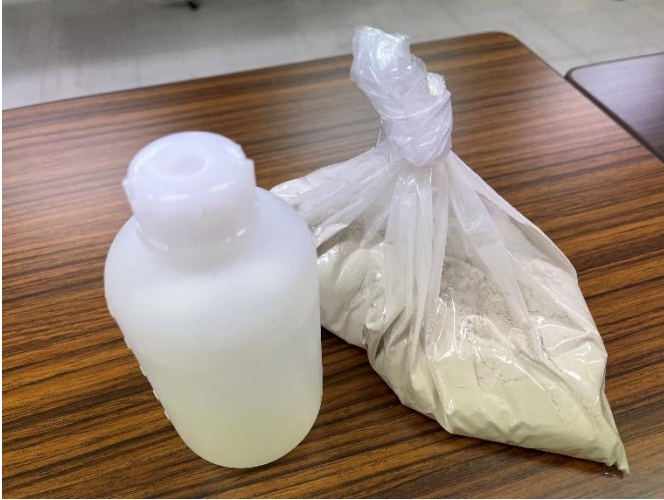

今年度事業始動！！

今年度事業が本格的に始まりました。

「おひなさまマルシェ」に向けて、遊土作品の作製をしました。今回はおひなさま、縁起だるま、こいのぼりの形成をしました。

皆さん手際よく、コネコネ、コロコロ..... あっという間に完成！

今度は新見市のマスコットキャラクター「にーみん」にも挑戦します！！

☆遊土☆

*次回はクラフトテープでかご作りをします！